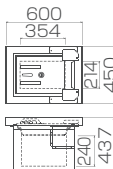

- 外寸法: W900×D450×H1200mm
- 引出し内寸法: W741×D318×H299mm
- 内容積: ラテラル1段・70ℓ
- 標準質量: 230kg
- 仕切板 × 9
- 色: オフホワイト

※テンキー式も対応可能です。

## アルミフレーム オープン価格

- フローリング床への設置に適したアルミフレーム材です。
- 梱包内容: 内枠・外枠・蓋補強材・取手・ねじ等

鍵2本  
付属

**FLS-3** **受**  
297,000円  
(税込 326,700円)

- 外寸法: W600×D450×H437mm
- 収納部有効寸法: W354×D214×H240mm
- 標準質量: 60kg
- 内容積: 18ℓ
- 色: オフホワイト

※商品のみのお届けになります。

鍵2本  
付属

**FLS-21** **受**  
251,000円  
(税込 276,100円)

- 外寸法: W600×D450×H440mm
- 収納部有効寸法: W419×D285×H270mm
- 標準質量: 30kg
- 内容積: 32ℓ
- 色: オフホワイト

※商品のみのお届けになります。