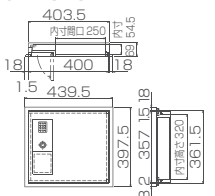

- 外寸法: W900×D450×H1200mm
- 引出し内寸法: W741×D318×H299mm
- 内容積: ラテラル1段・70ℓ
- 標準質量: 230kg
- 仕切板 × 9
- 色: オフホワイト

※テンキー式も対応可能です。

## アルミフレーム オープン価格

- フローリング床への設置に適したアルミフレーム材です。
- 梱包内容: 内枠・外枠・蓋補強材・取手・ねじ等

鍵2本  
付属

**FLS-3** **受**  
297,000円  
(税込 326,700円)

- 外寸法: W600×D450×H437mm
- 収納部有効寸法: W354×D214×H240mm
- 標準質量: 60kg
- 内容積: 18ℓ
- 色: オフホワイト

※商品のみのお届けになります。

鍵2本  
付属

**FLS-21** **受**  
251,000円  
(税込 276,100円)

- 外寸法: W600×D450×H440mm
- 収納部有効寸法: W419×D285×H270mm
- 標準質量: 30kg
- 内容積: 32ℓ
- 色: オフホワイト

※商品のみのお届けになります。

## 壁埋込型保管庫

壁埋設型金庫。人目に付きにくく、壁に固定されているため持ち去られる危険がありません。

耐火性能はありません

鍵2本  
付属  
**WLS-E** **受**  
163,000円  
(税込 179,300円)

- 外寸法: W439.5×D69×H397.5mm
- 収納部有効寸法: W250×D54.5×H320mm
- 標準質量: 16kg
- 色: オフホワイト
- 電源: 単3形アルカリ乾電池 × 4