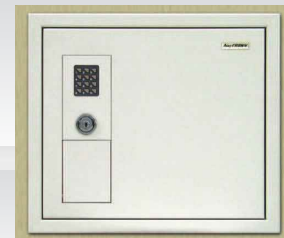

## 壁埋込型保管庫

壁埋設型金庫。人目に付きにくく、壁に固定されているため持ち去られる危険がありません。

耐火性能はありません

鍵2本  
付属  
**WLS-E** **受**  
163,000円  
(税込 179,300円)

- 外寸法: W439.5×D69×H397.5mm
- 収納部有効寸法: W250×D54.5×H320mm
- 標準質量: 16kg
- 色: オフホワイト
- 電源: 単3形アルカリ乾電池 × 4