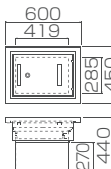

- 外寸法: W900×D450×H1200mm
- 引出し内寸法: W741×D318×H299mm
- 内容積: ラテラル1段・70ℓ
- 標準質量: 230kg
- 仕切板 × 9
- 色: オフホワイト

※テンキー式も対応可能です。

## アルミフレーム オープン価格

- フローリング床への設置に適したアルミフレーム材です。
- 梱包内容: 内枠・外枠・蓋補強材・取手・ねじ等

鍵2本  
付属

**FLS-3** **受**  
297,000円  
(税込 326,700円)

- 外寸法: W600×D450×H437mm
- 収納部有効寸法: W354×D214×H240mm
- 標準質量: 60kg
- 内容積: 18ℓ
- 色: オフホワイト

※商品のみのお届けになります。

鍵2本  
付属

**FLS-21** **受**  
251,000円  
(税込 276,100円)

- 外寸法: W600×D450×H440mm
- 収納部有効寸法: W419×D285×H270mm
- 標準質量: 30kg
- 内容積: 32ℓ
- 色: オフホワイト

※商品のみのお届けになります。