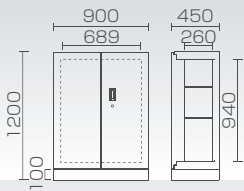

## FSW シリーズ

非JIS認証製品

鍵2本  
付属

**FSW-912D-2T** 879,000円 (税込 966,900円) **納**

- 外寸法: W900×D450×H1200mm
- 内寸法: W689×D260×H940mm
- 内容積: 168ℓ
- 標準質量: 280kg
- 棚板 × 2
- 色: オフホワイト

鍵2本  
付属

**FSW-912L-1T** 809,000円 (税込 889,900円) **納**

- 外寸法: W900×D450×H1200mm
- 引出し内寸法: W741×D318×H299mm
- 内容積: ラテラル1段・70ℓ
- 標準質量: 230kg
- 仕切板 × 9
- 色: オフホワイト

※テンキー式も対応可能です。

## FSW専用 上置き用書庫

耐火性能はありません

鍵2本  
付属

**SW-911D** オープン価格 **納**

- 外寸法: W900×D450×H1100mm
- 内寸法: W873×D420×H1051mm
- 内容積: 386ℓ
- 標準質量: 40kg
- 棚板 × 2
- 色: オフホワイト

※テンキー式も対応可能です。

※商品のみのお届けになります。

鍵2本  
付属

**FLS-21** **受**  
251,000円  
(税込 276,100円)

- 外寸法: W600×D450×H440mm
- 収納部有効寸法: W419×D285×H270mm
- 標準質量: 30kg
- 内容積: 32ℓ
- 色: オフホワイト

※商品のみのお届けになります。