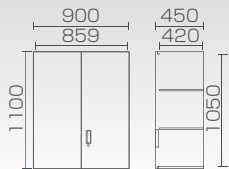

## FSW シリーズ

非JIS認証製品

鍵2本  
付属

**FSW-912D-2T** 879,000円 (税込 966,900円) **納**

- 外寸法: W900×D450×H1200mm
- 内寸法: W689×D260×H940mm
- 内容積: 168ℓ
- 標準質量: 280kg
- 棚板 × 2
- 色: オフホワイト

鍵2本  
付属

**FSW-912L-1T** 809,000円 (税込 889,900円) **納**

- 外寸法: W900×D450×H1200mm
- 引出し内寸法: W741×D318×H299mm
- 内容積: ラテラル1段・70ℓ
- 標準質量: 230kg
- 仕切板 × 9
- 色: オフホワイト

※テンキー式も対応可能です。

## FSW専用 上置き用書庫

耐火性能はありません

鍵2本  
付属

**SW-911D** オープン価格 **納**

- 外寸法: W900×D450×H1100mm
- 内寸法: W873×D420×H1051mm
- 内容積: 386ℓ
- 標準質量: 40kg
- 棚板 × 2
- 色: オフホワイト

※テンキー式も対応可能です。

※商品のみのお届けになります。

鍵2本  
付属

**FLS-21** **受**  
251,000円  
(税込 276,100円)

- 外寸法: W600×D450×H440mm
- 収納部有効寸法: W419×D285×H270mm
- 標準質量: 30kg
- 内容積: 32ℓ
- 色: オフホワイト

※商品のみのお届けになります。