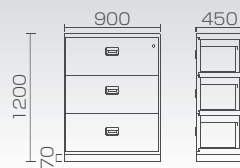

## FSW シリーズ

非JIS認証製品

鍵2本  
付属

**FSW-912D-2T** 879,000円 (税込 966,900円) **納**

- 外寸法: W900×D450×H1200mm
- 内寸法: W689×D260×H940mm
- 内容積: 168ℓ
- 標準質量: 280kg
- 棚板 × 2
- 色: オフホワイト

鍵2本  
付属

**FSW-912L-1T** 809,000円 (税込 889,900円) **納**

- 外寸法: W900×D450×H1200mm
- 引出し内寸法: W741×D318×H299mm
- 内容積: ラテラル1段・70ℓ
- 標準質量: 230kg
- 仕切板 × 9
- 色: オフホワイト

※テンキー式も対応可能です。

## FSW専用 上置き用書庫

耐火性能はありません

鍵2本  
付属

**SW-911D** オープン価格 **納**

- 外寸法: W900×D450×H1100mm
- 内寸法: W873×D420×H1051mm
- 内容積: 386ℓ
- 標準質量: 40kg
- 棚板 × 2
- 色: オフホワイト

※テンキー式も対応可能です。