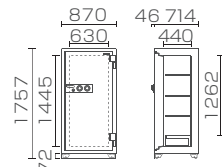

STR53-RX30 短

3,760,000 円 (税込 4,136,000 円)

- 外寸法：W770×D760×H1480mm
- 内寸法：W530×D440×H1168mm
- 引出し内寸法：W502×D328×H89mm
- 標準質量：1150kg ■内容積：272ℓ
- 棚板 ×2・鍵付引出し ×1
- 色：オフホワイト

STR54-RX30 短

4,490,000 円 (税込 4,939,000 円)

- 外寸法：W870×D760×H1757mm
- 内寸法：W630×D440×H1445mm
- 引出し内寸法：W602×D328×H148mm
- 標準質量：1430kg ■内容積：400ℓ
- 棚板 ×3・鍵付引出し ×1
- 色：オフホワイト

防盜金庫 スーパーストロング STR-L30 シリーズ

非JIS認証製品

百万変換
ダイヤル式

×2

鍵2本
付属

STR51-L30 納

1,340,000 円 (税込 1,474,000 円)

- 外寸法：W630×D706×H814mm
- 内寸法：W430×D420×H542mm
- 引出し内寸法：W402×D328×H89mm
- 標準質量：360kg ■内容積：98ℓ
- 棚板 ×1・鍵付引出し ×1
- 色：オフホワイト

STR52-L30 納

1,650,000 円 (税込 1,815,000 円)

- 外寸法：W680×D706×H1080mm
- 内寸法：W480×D420×H808mm
- 引出し内寸法：W452×D328×H89mm
- 標準質量：450kg ■内容積：163ℓ
- 棚板 ×1・鍵付引出し ×1
- 色：オフホワイト

STR53-L30 納

1,970,000 円 (税込 2,167,000 円)

- 外寸法：W730×D706×H1440mm
- 内寸法：W530×D420×H1168mm
- 引出し内寸法：W502×D328×H89mm
- 標準質量：600kg ■内容積：260ℓ
- 棚板 ×2・鍵付引出し ×1
- 色：オフホワイト

※このシリーズはキャスター付きです。