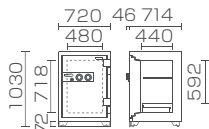

STR53-RX30 短

3,760,000 円 (税込 4,136,000 円)

- 外寸法：W770×D760×H1480mm
- 内寸法：W530×D440×H1168mm
- 引出し内寸法：W502×D328×H89mm
- 標準質量：1150kg ■内容積：272ℓ
- 棚板 ×2・鍵付引出し ×1
- 色：オフホワイト

STR54-RX30 短

4,490,000 円 (税込 4,939,000 円)

- 外寸法：W870×D760×H1757mm
- 内寸法：W630×D440×H1445mm
- 引出し内寸法：W602×D328×H148mm
- 標準質量：1430kg ■内容積：400ℓ
- 棚板 ×3・鍵付引出し ×1
- 色：オフホワイト

防盜金庫 スーパーストロング STR-L30 シリーズ

非JIS認証製品

百万変換
ダイヤル式

×2

鍵2本
付属

STR51-L30 納

1,340,000 円 (税込 1,474,000 円)

- 外寸法：W630×D706×H814mm
- 内寸法：W430×D420×H542mm
- 引出し内寸法：W402×D328×H89mm
- 標準質量：360kg ■内容積：98ℓ
- 棚板 ×1・鍵付引出し ×1
- 色：オフホワイト

STR52-L30 納

1,650,000 円 (税込 1,815,000 円)

- 外寸法：W680×D706×H1080mm
- 内寸法：W480×D420×H808mm
- 引出し内寸法：W452×D328×H89mm
- 標準質量：450kg ■内容積：163ℓ
- 棚板 ×1・鍵付引出し ×1
- 色：オフホワイト

STR53-L30 納

1,970,000 円 (税込 2,167,000 円)

- 外寸法：W730×D706×H1440mm
- 内寸法：W530×D420×H1168mm
- 引出し内寸法：W502×D328×H89mm
- 標準質量：600kg ■内容積：260ℓ
- 棚板 ×2・鍵付引出し ×1
- 色：オフホワイト

※このシリーズはキャスター付きです。