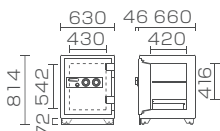

STR53-RX30 短

3,760,000 円 (税込 4,136,000 円)

- 外寸法：W770×D760×H1480mm
- 内寸法：W530×D440×H1168mm
- 引出し内寸法：W502×D328×H89mm
- 標準質量：1150kg ■内容積：272ℓ
- 棚板 ×2・鍵付引出し ×1
- 色：オフホワイト

STR54-RX30 短

4,490,000 円 (税込 4,939,000 円)

- 外寸法：W870×D760×H1757mm
- 内寸法：W630×D440×H1445mm
- 引出し内寸法：W602×D328×H148mm
- 標準質量：1430kg ■内容積：400ℓ
- 棚板 ×3・鍵付引出し ×1
- 色：オフホワイト

防盜金庫 スーパーストロング STR-L30 シリーズ

非JIS認証製品

百万変換
ダイヤル式

×2

鍵2本
付属

STR51-L30 納

1,340,000 円 (税込 1,474,000 円)

- 外寸法：W630×D706×H814mm
- 内寸法：W430×D420×H542mm
- 引出し内寸法：W402×D328×H89mm
- 標準質量：360kg ■内容積：98ℓ
- 棚板 ×1・鍵付引出し ×1
- 色：オフホワイト

STR52-L30 納

1,650,000 円 (税込 1,815,000 円)

- 外寸法：W680×D706×H1080mm
- 内寸法：W480×D420×H808mm
- 引出し内寸法：W452×D328×H89mm
- 標準質量：450kg ■内容積：163ℓ
- 棚板 ×1・鍵付引出し ×1
- 色：オフホワイト

STR53-L30 納

1,970,000 円 (税込 2,167,000 円)

- 外寸法：W730×D706×H1440mm
- 内寸法：W530×D420×H1168mm
- 引出し内寸法：W502×D328×H89mm
- 標準質量：600kg ■内容積：260ℓ
- 棚板 ×2・鍵付引出し ×1
- 色：オフホワイト

※このシリーズはキャスター付きです。