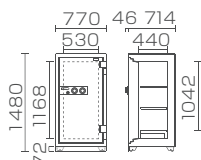

STR53-RX30 短

3,760,000 円 (税込 4,136,000 円)

- 外寸法：W770×D760×H1480mm
- 内寸法：W530×D440×H1168mm
- 引出し内寸法：W502×D328×H89mm
- 標準質量：1150kg ■内容積：272ℓ
- 棚板 ×2・鍵付引出し ×1
- 色：オフホワイト

STR54-RX30 短

4,490,000 円 (税込 4,939,000 円)

- 外寸法：W870×D760×H1757mm
- 内寸法：W630×D440×H1445mm
- 引出し内寸法：W602×D328×H148mm
- 標準質量：1430kg ■内容積：400ℓ
- 棚板 ×3・鍵付引出し ×1
- 色：オフホワイト

防盜金庫 スーパーストロング STR-L30 シリーズ

非JIS認証製品

百万変換
ダイヤル式

×2

鍵2本
付属

STR51-L30 納

1,340,000 円 (税込 1,474,000 円)

- 外寸法：W630×D706×H814mm
- 内寸法：W430×D420×H542mm
- 引出し内寸法：W402×D328×H89mm
- 標準質量：360kg ■内容積：98ℓ
- 棚板 ×1・鍵付引出し ×1
- 色：オフホワイト

STR52-L30 納

1,650,000 円 (税込 1,815,000 円)

- 外寸法：W680×D706×H1080mm
- 内寸法：W480×D420×H808mm
- 引出し内寸法：W452×D328×H89mm
- 標準質量：450kg ■内容積：163ℓ
- 棚板 ×1・鍵付引出し ×1
- 色：オフホワイト

STR53-L30 納

1,970,000 円 (税込 2,167,000 円)

- 外寸法：W730×D706×H1440mm
- 内寸法：W530×D420×H1168mm
- 引出し内寸法：W502×D328×H89mm
- 標準質量：600kg ■内容積：260ℓ
- 棚板 ×2・鍵付引出し ×1
- 色：オフホワイト

※このシリーズはキャスター付きです。