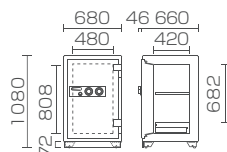

STR53-RX30 短

3,760,000 円 (税込 4,136,000 円)

- 外寸法：W770×D760×H1480mm
- 内寸法：W530×D440×H1168mm
- 引出し内寸法：W502×D328×H89mm
- 標準質量：1150kg ■内容積：272ℓ
- 棚板 ×2・鍵付引出し ×1
- 色：オフホワイト

STR54-RX30 短

4,490,000 円 (税込 4,939,000 円)

- 外寸法：W870×D760×H1757mm
- 内寸法：W630×D440×H1445mm
- 引出し内寸法：W602×D328×H148mm
- 標準質量：1430kg ■内容積：400ℓ
- 棚板 ×3・鍵付引出し ×1
- 色：オフホワイト

防盜金庫 スーパーストロング STR-L30 シリーズ

非JIS認証製品

百万変換
ダイヤル式

×2

鍵2本
付属

STR51-L30 納

1,340,000 円 (税込 1,474,000 円)

- 外寸法：W630×D706×H814mm
- 内寸法：W430×D420×H542mm
- 引出し内寸法：W402×D328×H89mm
- 標準質量：360kg ■内容積：98ℓ
- 棚板 ×1・鍵付引出し ×1
- 色：オフホワイト

STR52-L30 納

1,650,000 円 (税込 1,815,000 円)

- 外寸法：W680×D706×H1080mm
- 内寸法：W480×D420×H808mm
- 引出し内寸法：W452×D328×H89mm
- 標準質量：450kg ■内容積：163ℓ
- 棚板 ×1・鍵付引出し ×1
- 色：オフホワイト

STR53-L30 納

1,970,000 円 (税込 2,167,000 円)

- 外寸法：W730×D706×H1440mm
- 内寸法：W530×D420×H1168mm
- 引出し内寸法：W502×D328×H89mm
- 標準質量：600kg ■内容積：260ℓ
- 棚板 ×2・鍵付引出し ×1
- 色：オフホワイト

※このシリーズはキャスター付きです。