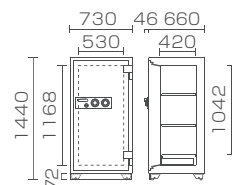

STR53-RX30 短

3,760,000 円 (税込 4,136,000 円)

- 外寸法：W770×D760×H1480mm
- 内寸法：W530×D440×H1168mm
- 引出し内寸法：W502×D328×H89mm
- 標準質量：1150kg ■内容積：272ℓ
- 棚板 ×2・鍵付引出し ×1
- 色：オフホワイト

STR54-RX30 短

4,490,000 円 (税込 4,939,000 円)

- 外寸法：W870×D760×H1757mm
- 内寸法：W630×D440×H1445mm
- 引出し内寸法：W602×D328×H148mm
- 標準質量：1430kg ■内容積：400ℓ
- 棚板 ×3・鍵付引出し ×1
- 色：オフホワイト

防盜金庫 スーパーストロング STR-L30 シリーズ

非JIS認証製品

百万変換
ダイヤル式

×2

鍵2本
付属

STR51-L30 納

1,340,000 円 (税込 1,474,000 円)

- 外寸法：W630×D706×H814mm
- 内寸法：W430×D420×H542mm
- 引出し内寸法：W402×D328×H89mm
- 標準質量：360kg ■内容積：98ℓ
- 棚板 ×1・鍵付引出し ×1
- 色：オフホワイト

STR52-L30 納

1,650,000 円 (税込 1,815,000 円)

- 外寸法：W680×D706×H1080mm
- 内寸法：W480×D420×H808mm
- 引出し内寸法：W452×D328×H89mm
- 標準質量：450kg ■内容積：163ℓ
- 棚板 ×1・鍵付引出し ×1
- 色：オフホワイト

STR53-L30 納

1,970,000 円 (税込 2,167,000 円)

- 外寸法：W730×D706×H1440mm
- 内寸法：W530×D420×H1168mm
- 引出し内寸法：W502×D328×H89mm
- 標準質量：600kg ■内容積：260ℓ
- 棚板 ×2・鍵付引出し ×1
- 色：オフホワイト

※このシリーズはキャスター付きです。